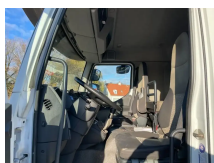

## Renault Midlum 270 Midlum 12.270 4x2 Closed Box

### Allgemeine Merkmale

Marke	Renault
Model	Midlum 270
Unterkategorie	Koffer
Nummernschild	70-BGZ-8
Kilometerstand	358.037km
Baujahr	2013
Datum der Erstzulassung	21-10-2013
Zustand	Gebraucht
Kraftstoff	Diesel
Emissionsklasse	Euro 5
Referenz	5610

### Eigenschaften

Leergewicht	7.020kg
Tragfähigkeit	4.980kg
GWV	12.000kg
Länge	960cm
Breite	255cm
Zylinderinhalt	7.146cc