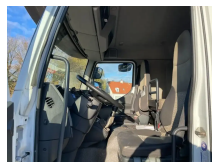

## Renault Midlum 270 Midlum 12.270 4x2 Closed Box

### Allgemeine Merkmale

Marke	Renault
Model	Midlum 270
Unterkategorie	Koffer
Nummernschild	70bgz8
Kilometerstand	358.037km
Baujahr	2013
Datum der Erstzulassung	21-10-2013
Zustand	Gebraucht
Kraftstoff	Diesel
Emissionsklasse	Euro 5
Referenz	5610

### Eigenschaften

Leergewicht	7.020kg
Tragfähigkeit	4.980kg
Max. Gewicht	12.000kg
Länge	960cm
Breite	255cm
Zylinderinhalt	7.146cc