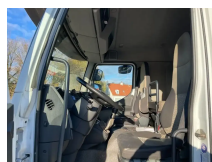

Renault Midlum 270 Midlum 12.270 4x2 Closed Box

Algemene kenmerken

Merk	Renault
Model	Midlum 270
Subcategorie	Bakwagen
Kentekenplaat	70bgz8
Tellerstand	358.037km
Bouwjaar	2013
Datum eerste registratie	21-10-2013
Conditie	Gebruikt
Brandstof	Diesel
Emissieklasse	Euro 5
Referentie	5610

Eigenschappen

Ledig gewicht	7.020kg
Laadvermogen	4.980kg
Max. gewicht	12.000kg
Lengte	960cm
Breedte	255cm
Cilinder inhoud	7.146cc

Renault Midlum 270 Midlum 12.270 4x2 Closed Box

Technische specificaties

Aantal assen	2
--------------	---